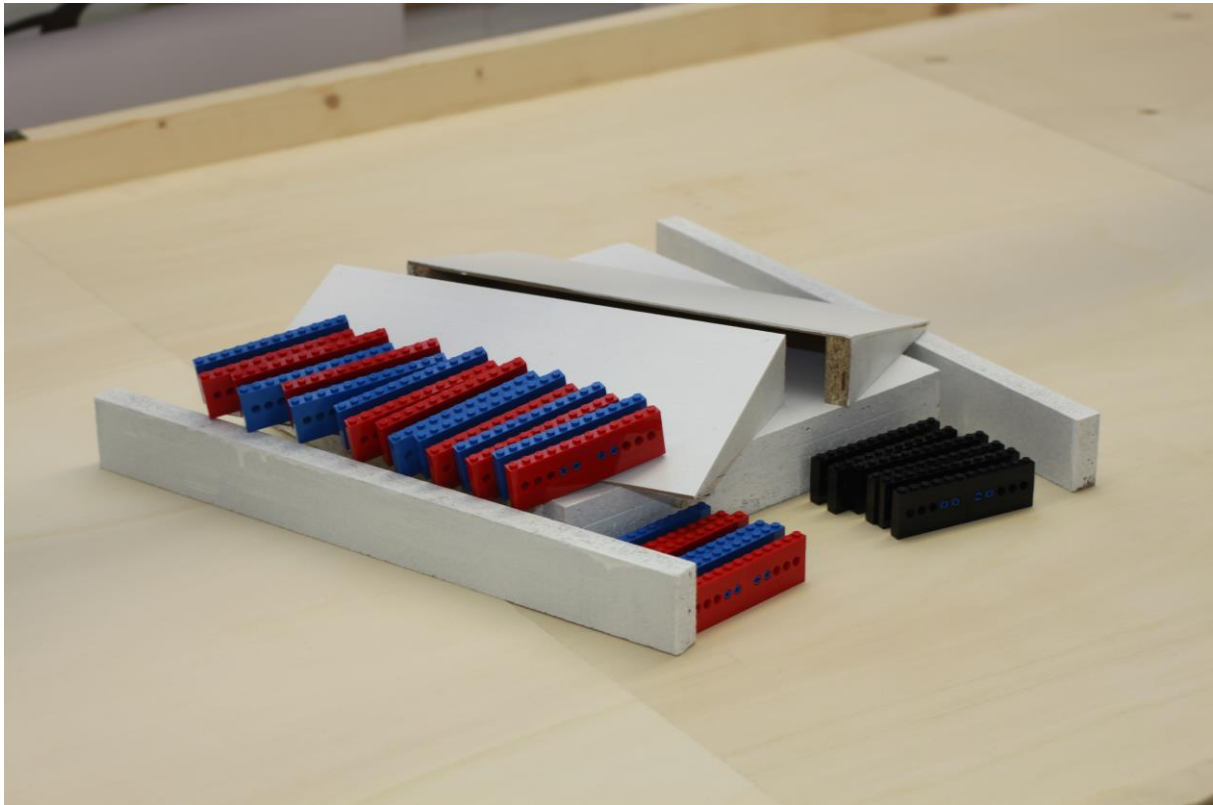

WRO 2014 – Regular Category – Material-Sets

4 Material-Set Altersklasse „Senior“

In der Altersklasse Senior enthält unser Materialset folgende Bestandteile:

- alle LEGO Teile für die Solarzellen
- alle Holzaufbauten zum Aufbau der Rampen, der Schleuse und der Abgrenzungen (Material: Spanplatte bzw. Hartfaserplatte für die Fläche der Rampe)

Die Rampe und die Schleuse muss noch mit Nägeln / Schrauben / Holzleim fertig zusammengebaut werden. Weitere Informationen sind dazu in der Datei zum Spielfeldaufbau enthalten.

Die Holzaufbauten werden unbehandelt geliefert und für die Wettbewerbe weiß lackiert.

Das Materialset ist zu einem Preis von 55,00 € inkl. 7% MwSt. und inkl. Versand und Verpackung über das Online-System im Zeitraum von 1. – 28. Februar 2014 zu bestellen.

Spätere Bestellungen können nicht berücksichtigt werden.