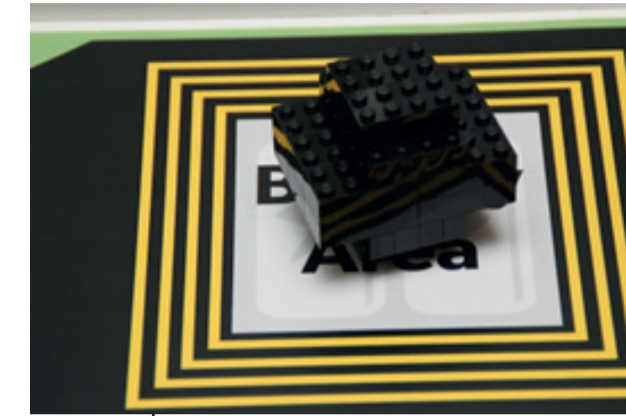

Grüne Passagiere im Zoo:  
**20 Punkte pro Passagier**

Gelbe Passagiere im Kino:  
**20 Punkte pro Passagier**

Batterie-Block im Batterie-Bereich:  
**20 Punkte**

Barriere beschädigt  
oder verschoben:  
**10 Strafpunkte**

Roboter berührt  
den Zielbereich:  
**20 Punkte**

Rote Passagiere im  
Einkaufszentrum:  
**20 Punkte pro Passagier**

Blaue Passagiere in der Schule:  
**20 Punkte pro Passagier**

Barriere beschädigt  
oder verschoben:  
**10 Strafpunkte**