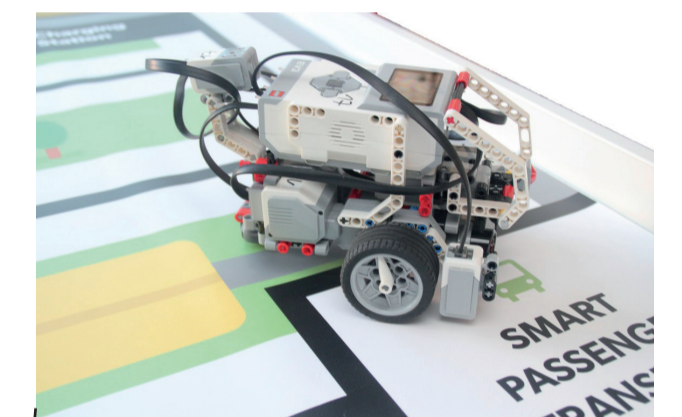

Grüne Passagiere im Zoo:  
**20 Punkte pro Passagier**

Gelbe Passagiere im Kino:  
**20 Punkte pro Passagier**

Batterie-Block im Batterie-Bereich:  
**20 Punkte**

Barriere beschädigt  
oder verschoben:  
**10 Strafpunkte**

Roboter berührt  
den Zielbereich:  
**20 Punkte**

Rote Passagiere im  
Einkaufszentrum:  
**20 Punkte pro Passagier**

Blaue Passagiere in der Schule:  
**20 Punkte pro Passagier**

Barriere beschädigt  
oder verschoben:  
**10 Strafpunkte**