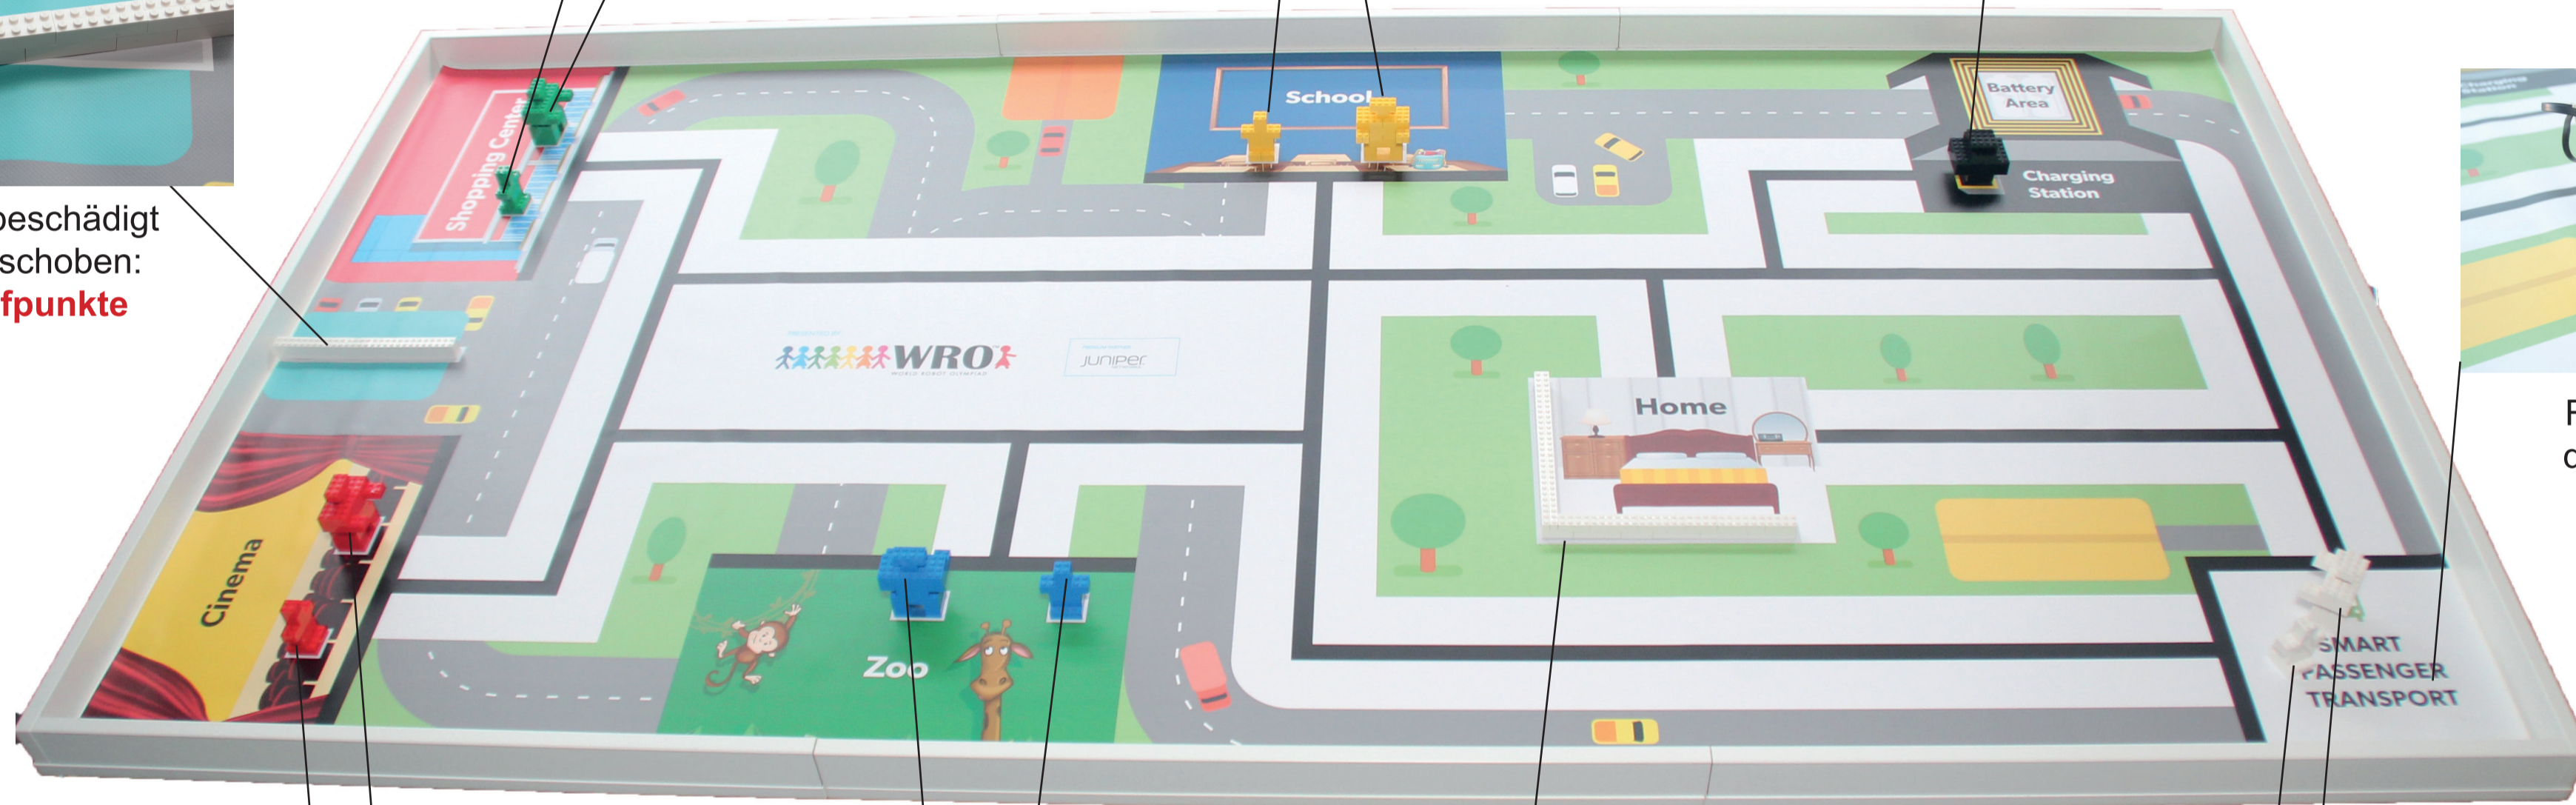

Grüne Passagiere im Zoo:  
**20 Punkte pro Passagier**

Gelbe Passagiere im Kino:  
**20 Punkte pro Passagier**

Batterie-Block im Batterie-Bereich:  
**20 Punkte**

Barriere beschädigt  
oder verschoben:  
**10 Strafpunkte**

Roboter berührt  
den Zielbereich:  
**20 Punkte**

Rote Passagiere im  
Einkaufszentrum:  
**20 Punkte pro Passagier**

Blaue Passagiere in der Schule:  
**20 Punkte pro Passagier**

Barriere beschädigt  
oder verschoben:  
**10 Strafpunkte**

Weißer Passagiere Zuhause:  
**20 Punkte pro Passagier**