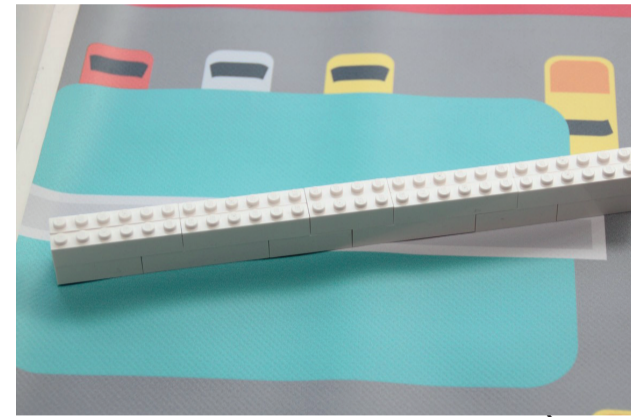

Grüne Passagiere im Zoo:  
**20 Punkte pro Passagier**

Gelbe Passagiere im Kino:  
**20 Punkte pro Passagier**

Batterie-Block im Batterie-Bereich:  
**20 Punkte**

Barriere beschädigt  
oder verschoben:  
**10 Strafpunkte**

Roboter berührt  
den Zielbereich:  
**20 Punkte**

Rote Passagiere im  
Einkaufszentrum:  
**20 Punkte pro Passagier**

Blaue Passagiere in der Schule:  
**20 Punkte pro Passagier**

Barriere beschädigt  
oder verschoben:  
**10 Strafpunkte**