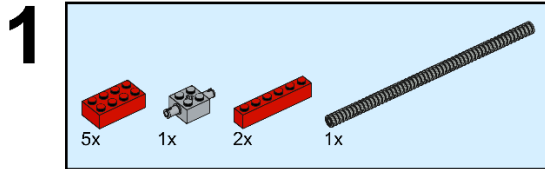

Bauanleitung für

Starter-Programm 2024

Version: 15. Januar 2024

Offizieller Organisator der
World Robot Olympiad in Deutschland

Große Person (1x blau)

Kleine Person (1x grün, 1x rot, 1x gelb)

Paket (2x)

Serviceroboter (1x rot, 1x grün, 1x gelb, 1x blau)