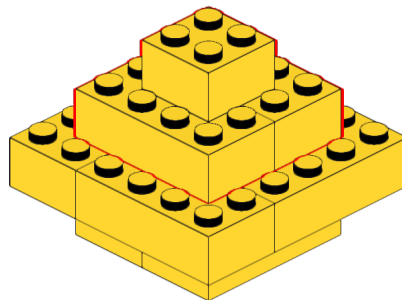

Bauanleitung für

Starter-Programm 2024

Version: 15. Januar 2024

Offizieller Organisator der
World Robot Olympiad in Deutschland

Große Person (1x blau)

Kleine Person (1x grün, 1x rot, 1x gelb)

Paket (2x)

Serviceroboter (1x rot, 1x grün, 1x gelb, 1x blau)

2

Baum (4x)

1

Barriere (1x)

1