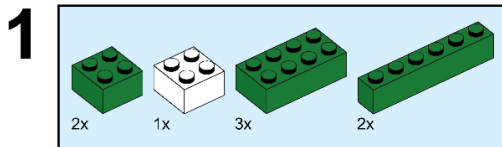

Bauanleitung für

Starter-Programm 2024

Version: 15. Januar 2024

Offizieller Organisator der
World Robot Olympiad in Deutschland

Große Person (1x blau)

Kleine Person (1x grün, 1x rot, 1x gelb)

Paket (2x)

Serviceroboter (1x rot, 1x grün, 1x gelb, 1x blau)