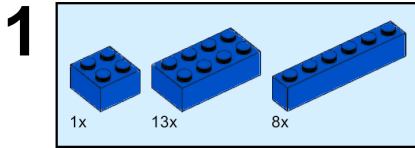

Bauanleitung für

Starter-Programm 2024

Version: 15. Januar 2024

Offizieller Organisator der
World Robot Olympiad in Deutschland

Große Person (1x blau)

Kleine Person (1x grün, 1x rot, 1x gelb)

Paket (2x)

Serviceroboter (1x rot, 1x grün, 1x gelb, 1x blau)