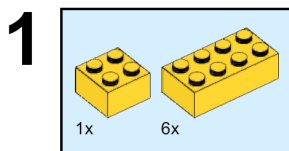

Bauanleitung für

Starter-Programm 2024

Version: 15. Januar 2024

Offizieller Organisator der
World Robot Olympiad in Deutschland

Große Person (1x blau)

Kleine Person (1x grün, 1x rot, 1x gelb)

Paket (2x)

Serviceroboter (1x rot, 1x grün, 1x gelb, 1x blau)