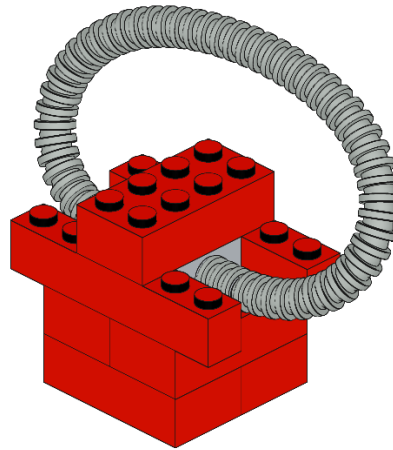

Bauanleitung für

Starter-Programm 2024

Version: 15. Januar 2024

Offizieller Organisator der
World Robot Olympiad in Deutschland

Große Person (1x blau)

Kleine Person (1x grün, 1x rot, 1x gelb)

Paket (2x)

Serviceroboter (1x rot, 1x grün, 1x gelb, 1x blau)